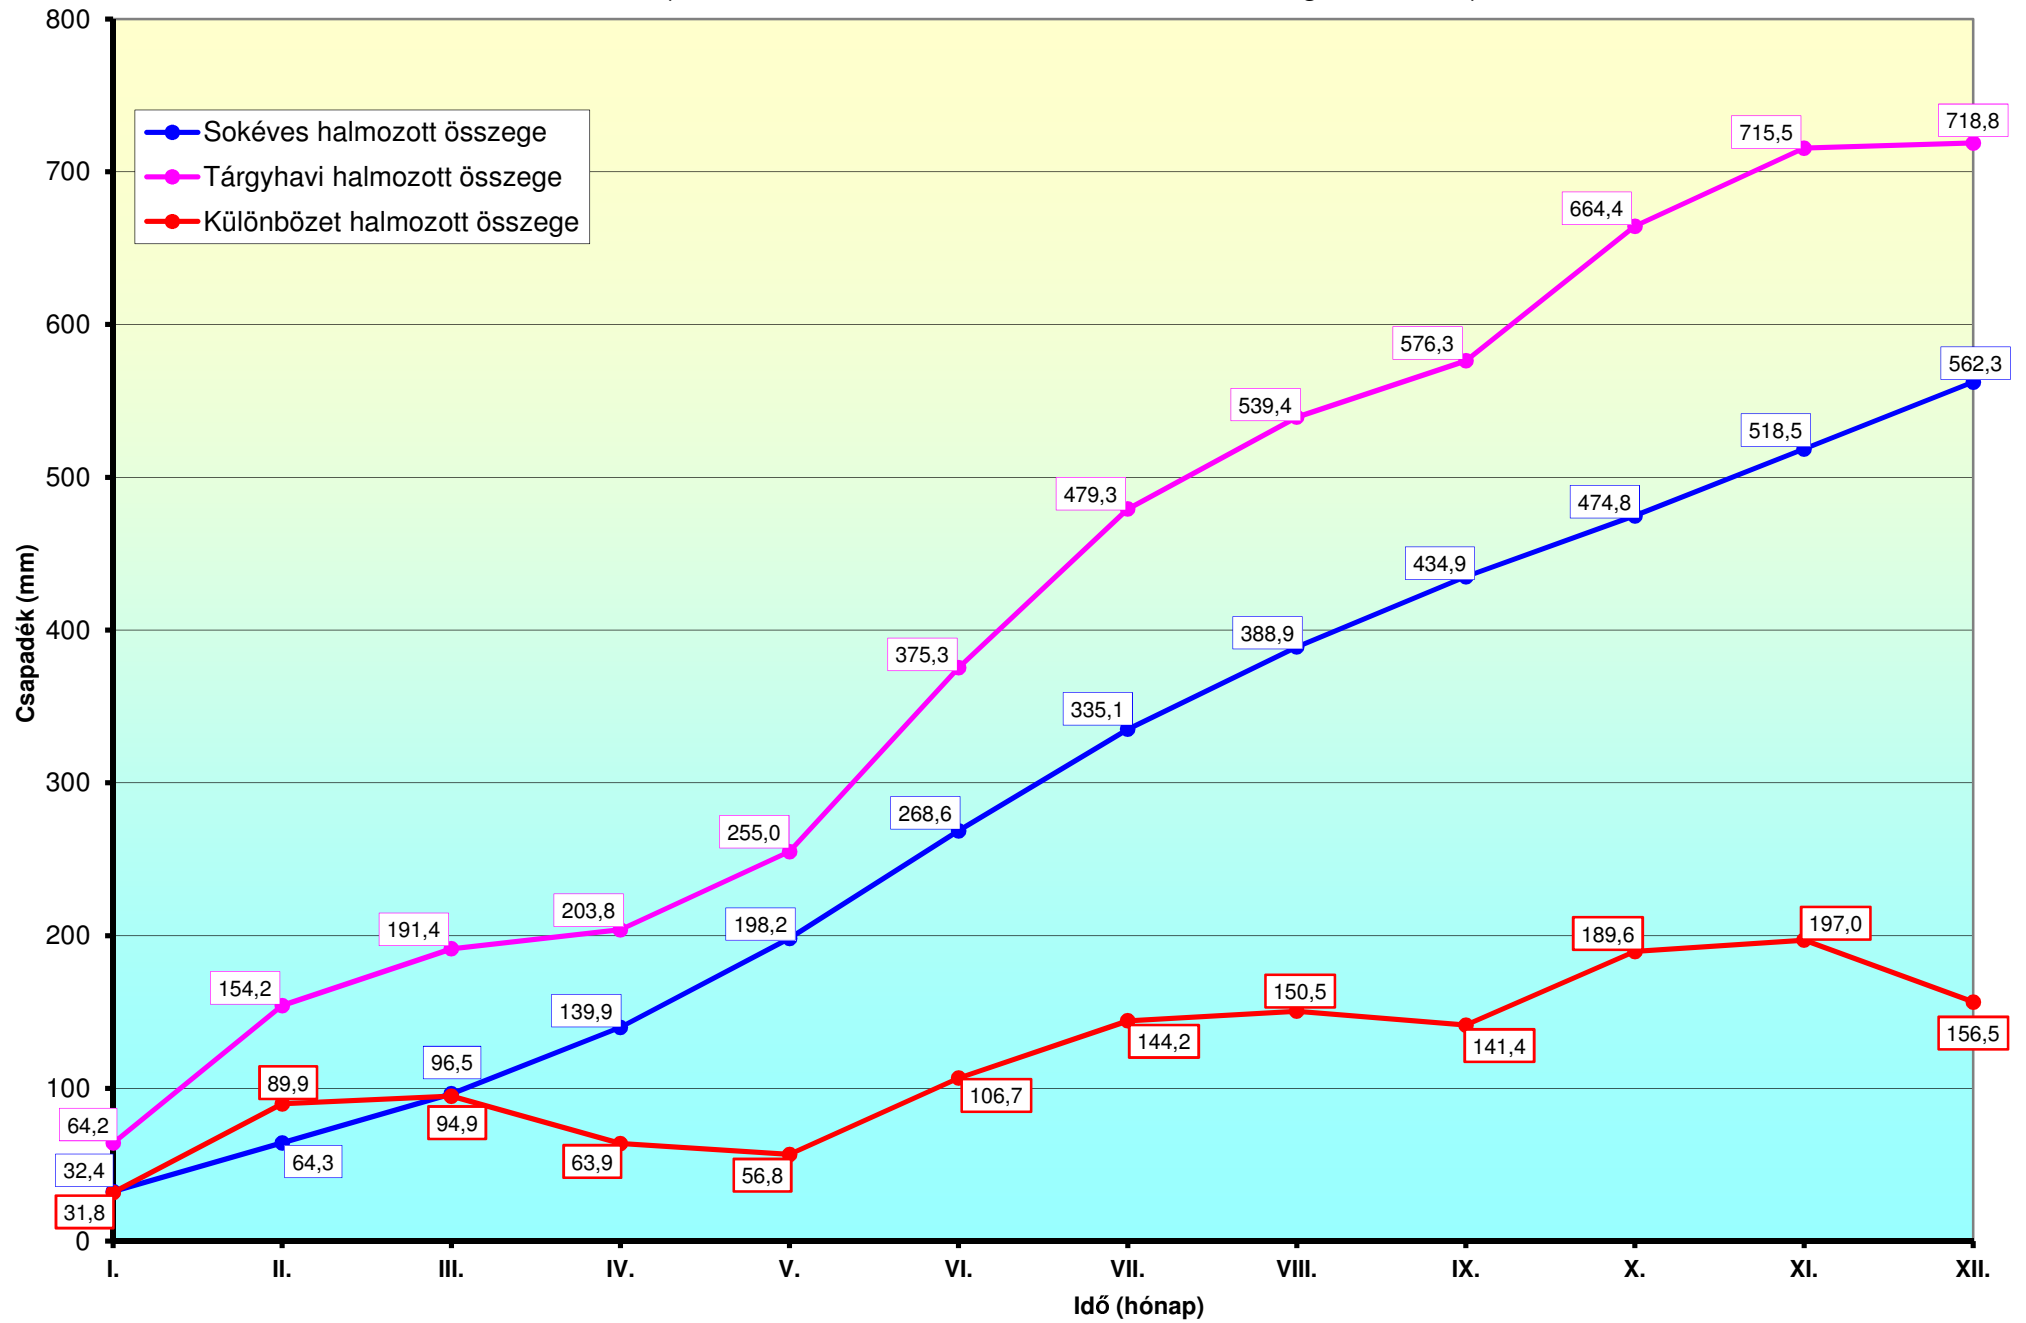

2016-OS NAPTÁRI ÉV HAVI CSAPADÉKÉRTÉKEI

(mm értékben, TIVIZIG 28 db hidrometeorológiai állomás)

2016-OS NAPTÁRI ÉV - HAVI CSAPADÉKÖSSZEGETEK ELTÉRÉSE A SOKÉVI HAVI ÁTLAGTÓL
(mm értékben, TIVIZIG 28 db hidrometeorológiai állomás)

2016-OS NAPTÁRI ÉV - HAVI CSAPADÉKÖSSZEGEK ELTÉRÉSE A SOKÉVI HAVI ÁTLAGTÓL
(% értékben, TIVIZIG 28 db hidrometeorológiai állomás)

2016-OS NAPTÁRI ÉV HAVI CSAPADÉKÖSSZEGEINEK SZÉLSŐÉRTÉKEI

(mm értékben, TIVIZIG 28 db hidrometeorológiai állomás)

2016-OS NAPTÁRI ÉV - ÉVES CSAPADÉKÖSSZEGEK ÁLLOMÁSONKÉNT

(mm értékben, TIVIZIG 28 db hidrometeorológiai állomás)

2016-OS NAPTÁRI ÉV - HAVI CSAPADÉKÖSSZEGETK HALMOZOTT ÖSSZEGET

(mm értékben, TIVIZIG 28 db hidrometeorológiai állomás)