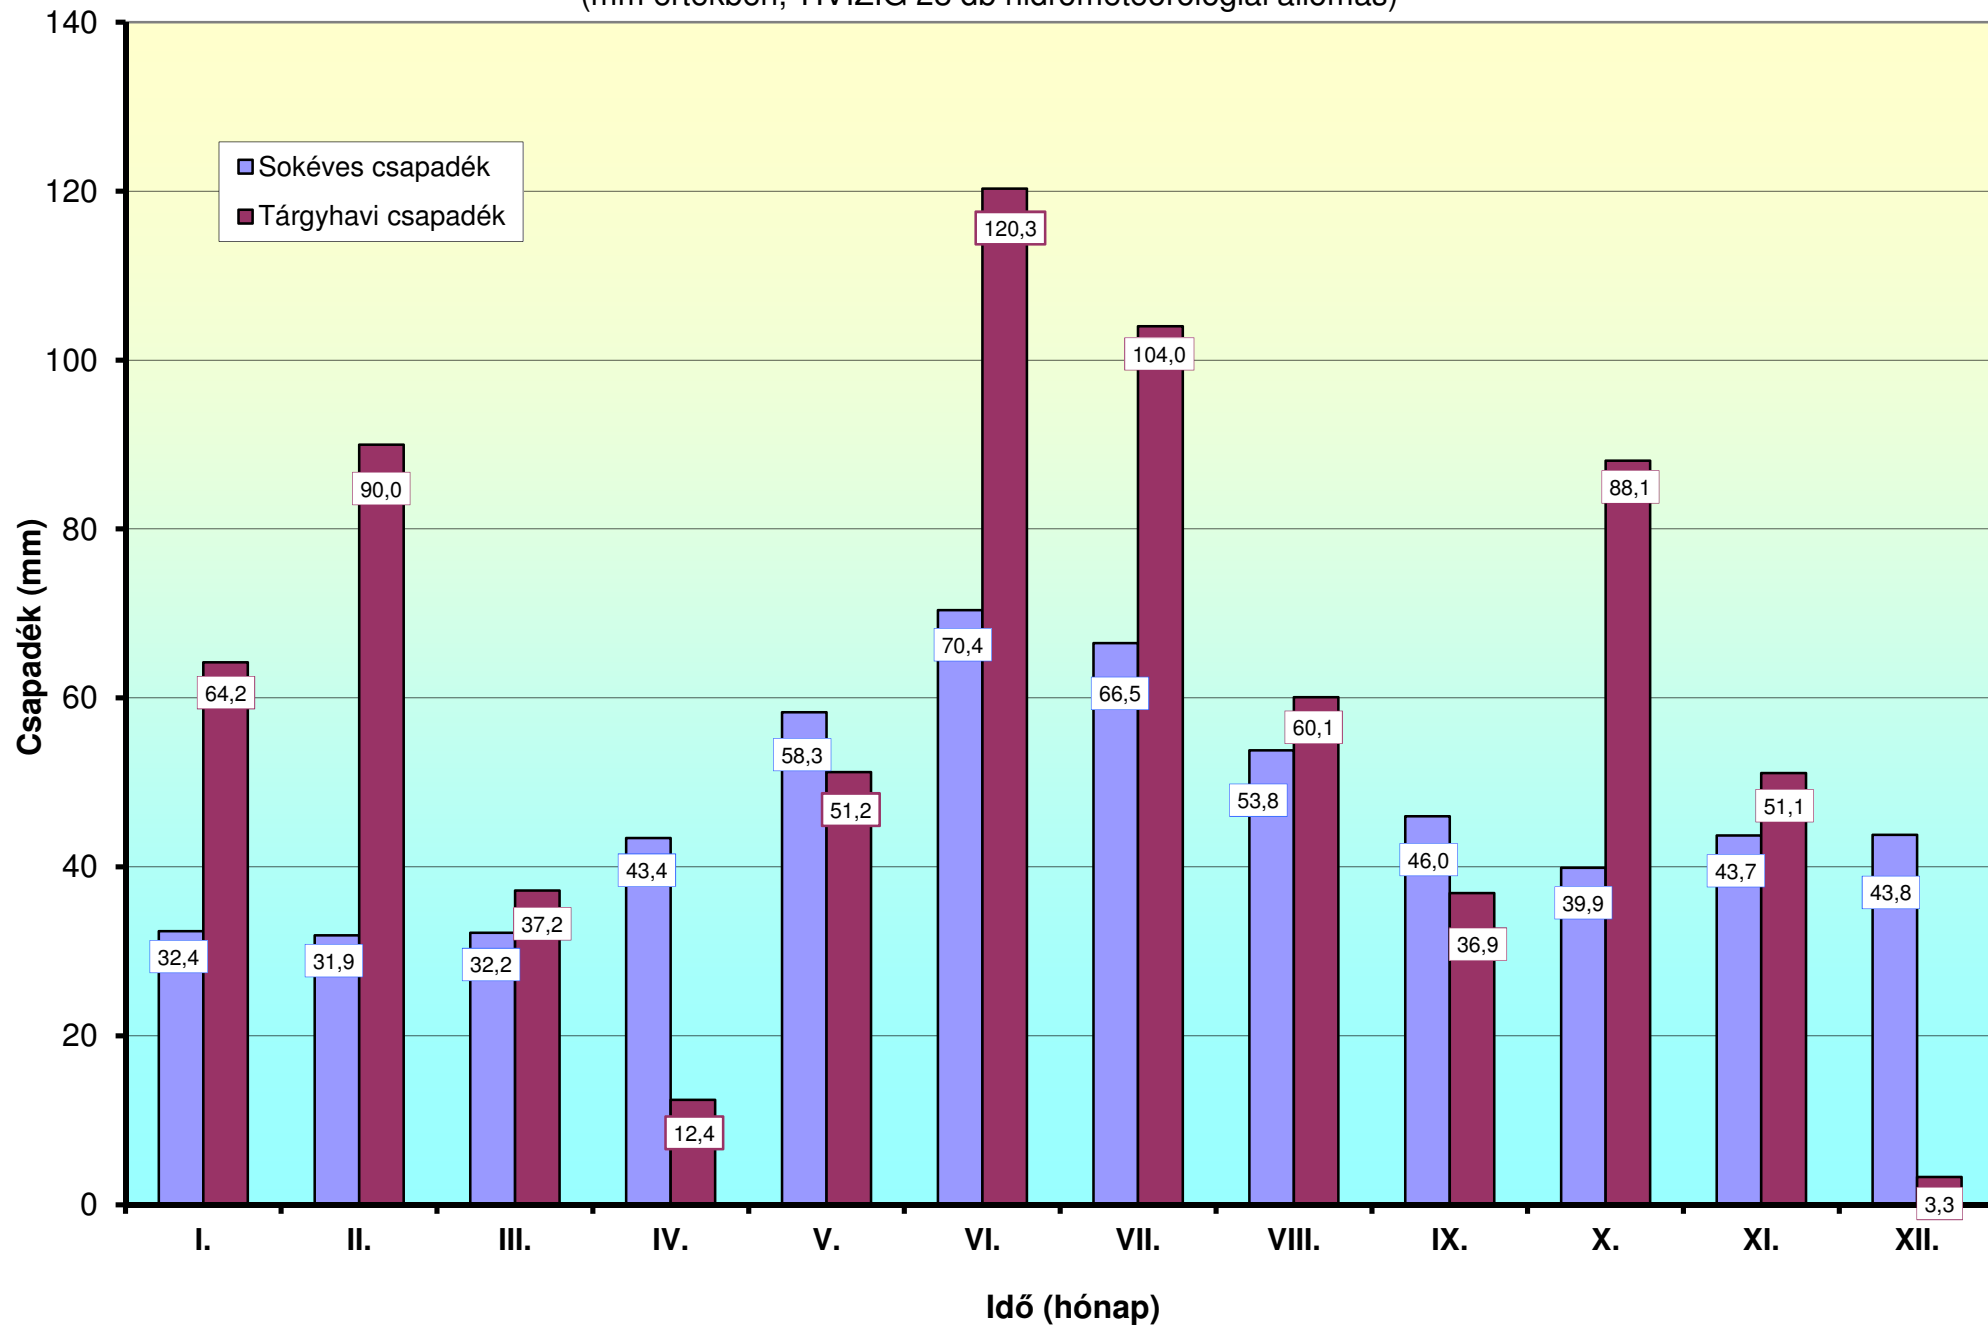

2016-OS NAPTÁRI ÉV HAVI CSAPADÉKÉRTÉKEI

(mm értékben, TIVIZIG 28 db hidrometeorológiai állomás)

2016-OS NAPTÁRI ÉV - HAVI CSAPADÉKÖSSZEGETEK ELTÉRÉSE A SOKÉVI HAVI ÁTLAGTÓL
(mm értékben, TIVIZIG 28 db hidrometeorológiai állomás)

2016-OS NAPTÁRI ÉV - HAVI CSAPADÉKÖSSZEGEK ELTÉRÉSE A SOKÉVI HAVI ÁTLAGTÓL
(% értékben, TIVIZIG 28 db hidrometeorológiai állomás)

2016-OS NAPTÁRI ÉV HAVI CSAPADÉKÖSSZEGEINEK SZÉLSŐÉRTÉKEI

(mm értékben, TIVIZIG 28 db hidrometeorológiai állomás)

2016-OS NAPTÁRI ÉV - ÉVES CSAPADÉKÖSSZEGEK ÁLLOMÁSONKÉNT

(mm értékben, TIVIZIG 28 db hidrometeorológiai állomás)

2016-OS NAPTÁRI ÉV - HAVI CSAPADÉKÖSSZEGETK HALMOZOTT ÖSSZEGET

(mm értékben, TIVIZIG 28 db hidrometeorológiai állomás)