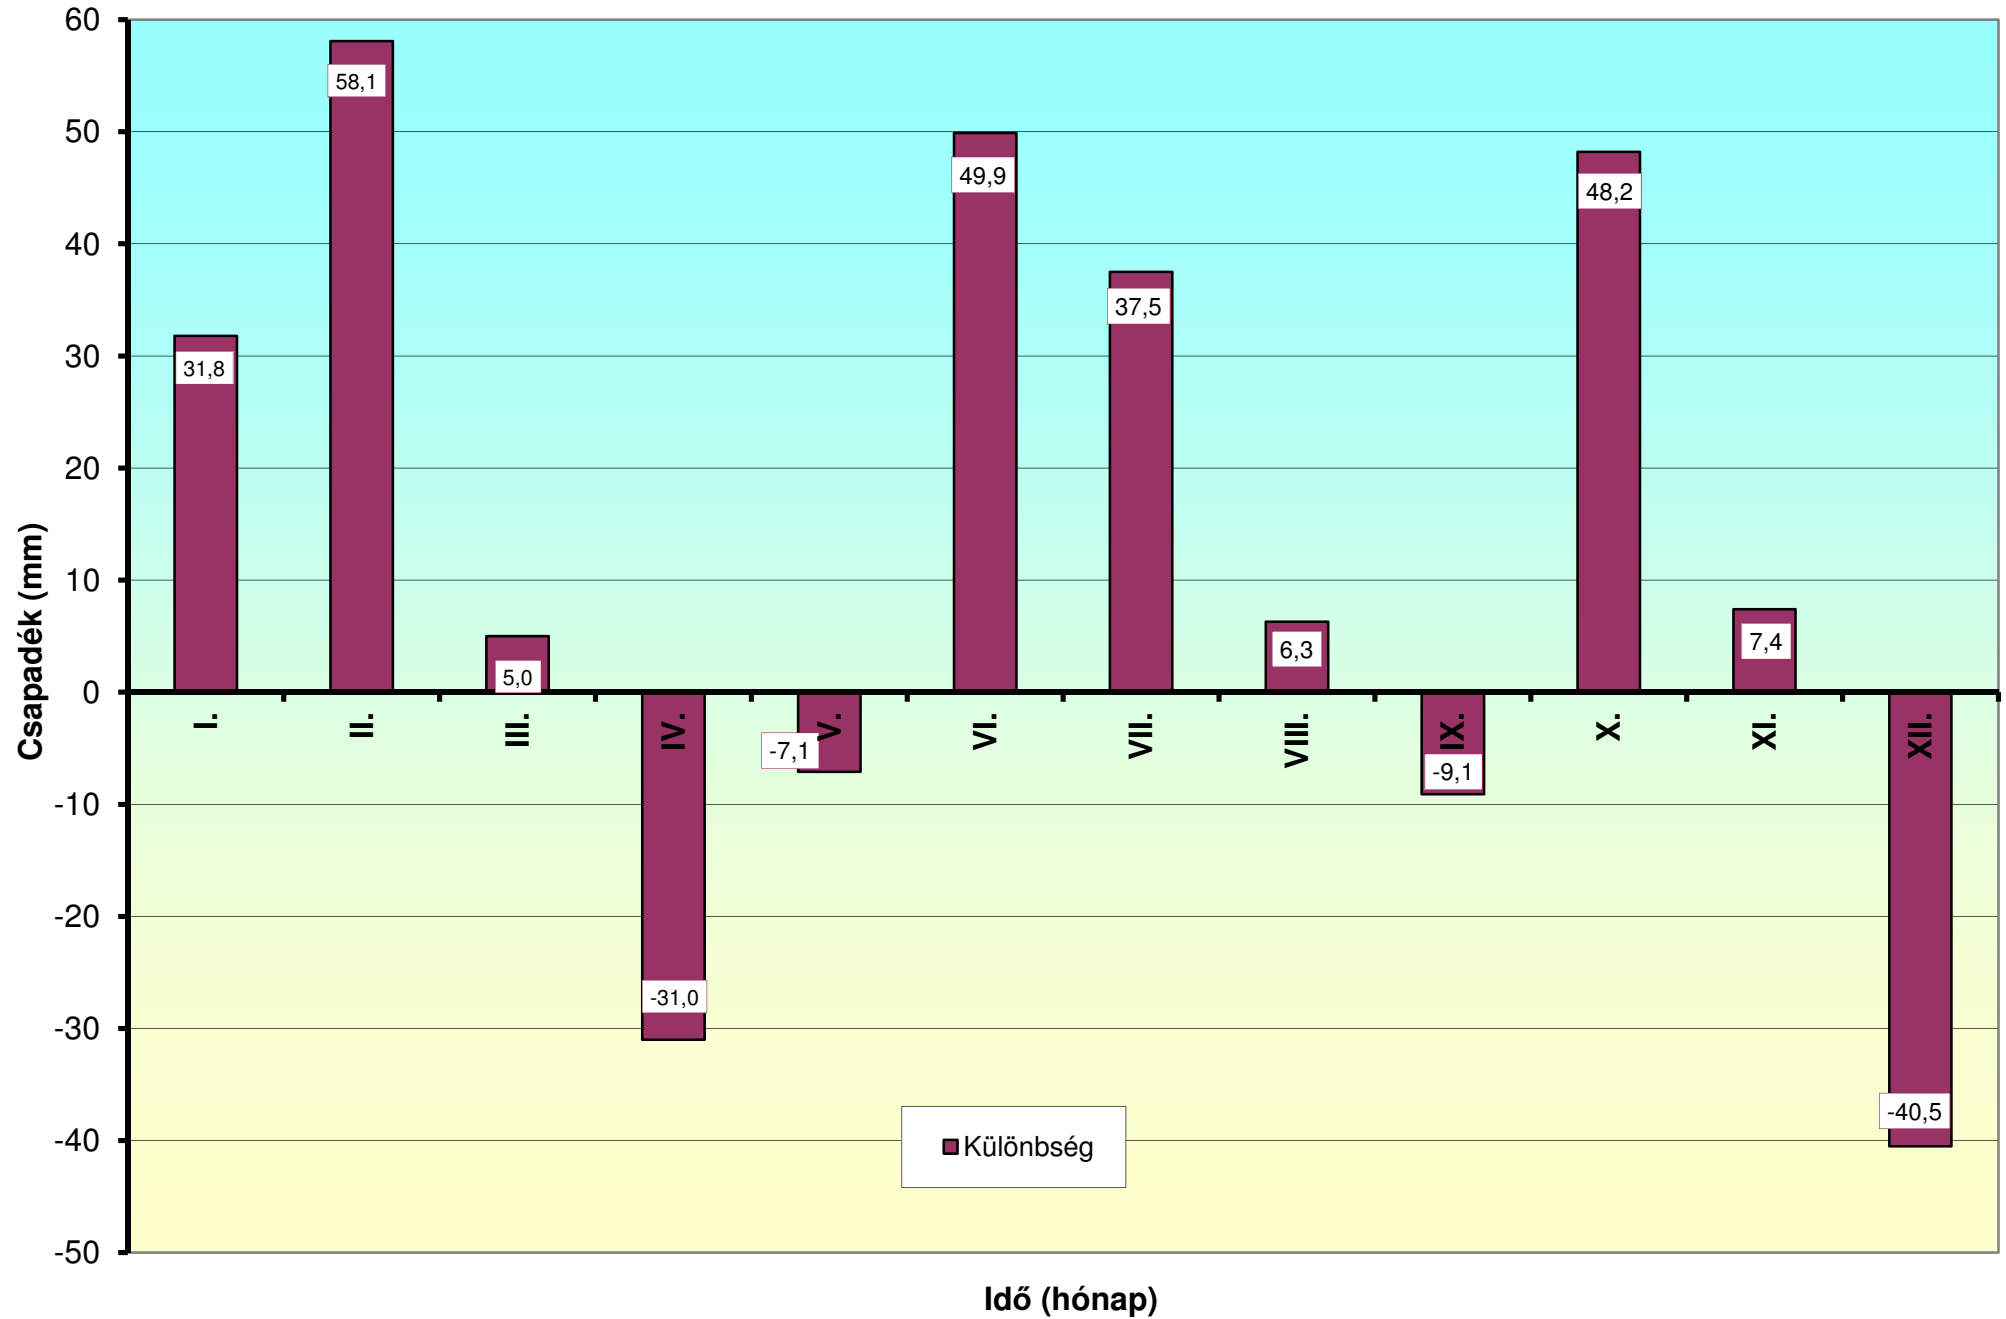

2016-OS NAPTÁRI ÉV HAVI CSAPADÉKÉRTÉKEI

(mm értékben, TIVIZIG 28 db hidrometeorológiai állomás)

2016-OS NAPTÁRI ÉV - HAVI CSAPADÉKÖSSZEGETEK ELTÉRÉSE A SOKÉVI HAVI ÁTLAGTÓL
(mm értékben, TIVIZIG 28 db hidrometeorológiai állomás)

2016-OS NAPTÁRI ÉV - HAVI CSAPADÉKÖSSZEGEK ELTÉRÉSE A SOKÉVI HAVI ÁTLAGTÓL
(% értékben, TIVIZIG 28 db hidrometeorológiai állomás)

2016-OS NAPTÁRI ÉV HAVI CSAPADÉKÖSSZEGEINEK SZÉLSŐÉRTÉKEI

(mm értékben, TIVIZIG 28 db hidrometeorológiai állomás)

2016-OS NAPTÁRI ÉV - ÉVES CSAPADÉKÖSSZEGEK ÁLLOMÁSONKÉNT

(mm értékben, TIVIZIG 28 db hidrometeorológiai állomás)

2016-OS NAPTÁRI ÉV - HAVI CSAPADÉKÖSSZEGETK HALMOZOTT ÖSSZEGET

(mm értékben, TIVIZIG 28 db hidrometeorológiai állomás)