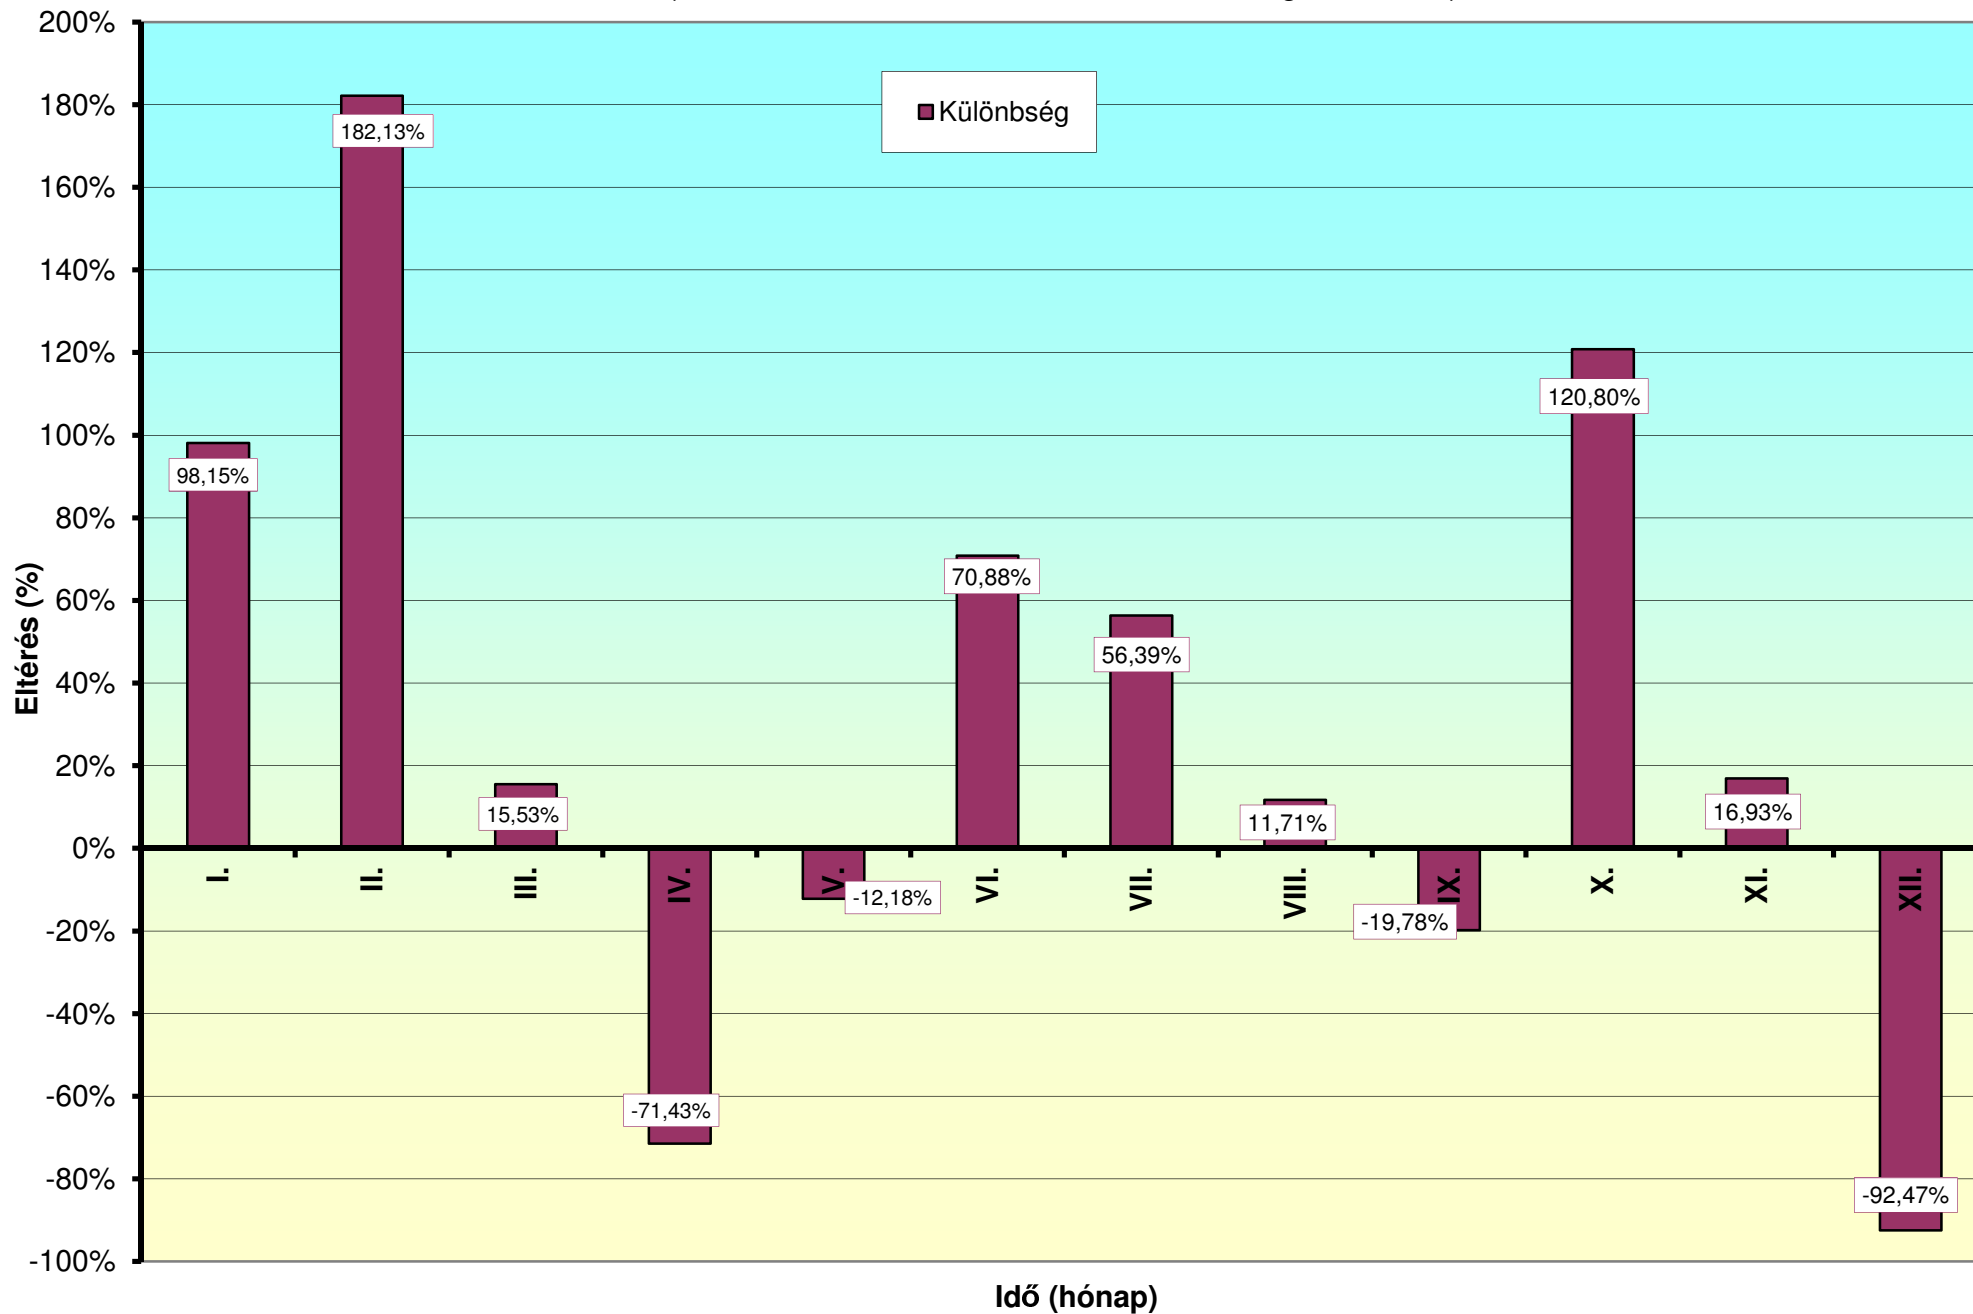

2016-OS NAPTÁRI ÉV HAVI CSAPADÉKÉRTÉKEI

(mm értékben, TIVIZIG 28 db hidrometeorológiai állomás)

2016-OS NAPTÁRI ÉV - HAVI CSAPADÉKÖSSZEGETEK ELTÉRÉSE A SOKÉVI HAVI ÁTLAGTÓL
(mm értékben, TIVIZIG 28 db hidrometeorológiai állomás)

2016-OS NAPTÁRI ÉV - HAVI CSAPADÉKÖSSZEGEK ELTÉRÉSE A SOKÉVI HAVI ÁTLAGTÓL
(% értékben, TIVIZIG 28 db hidrometeorológiai állomás)

2016-OS NAPTÁRI ÉV HAVI CSAPADÉKÖSSZEGEINEK SZÉLSŐÉRTÉKEI

(mm értékben, TIVIZIG 28 db hidrometeorológiai állomás)