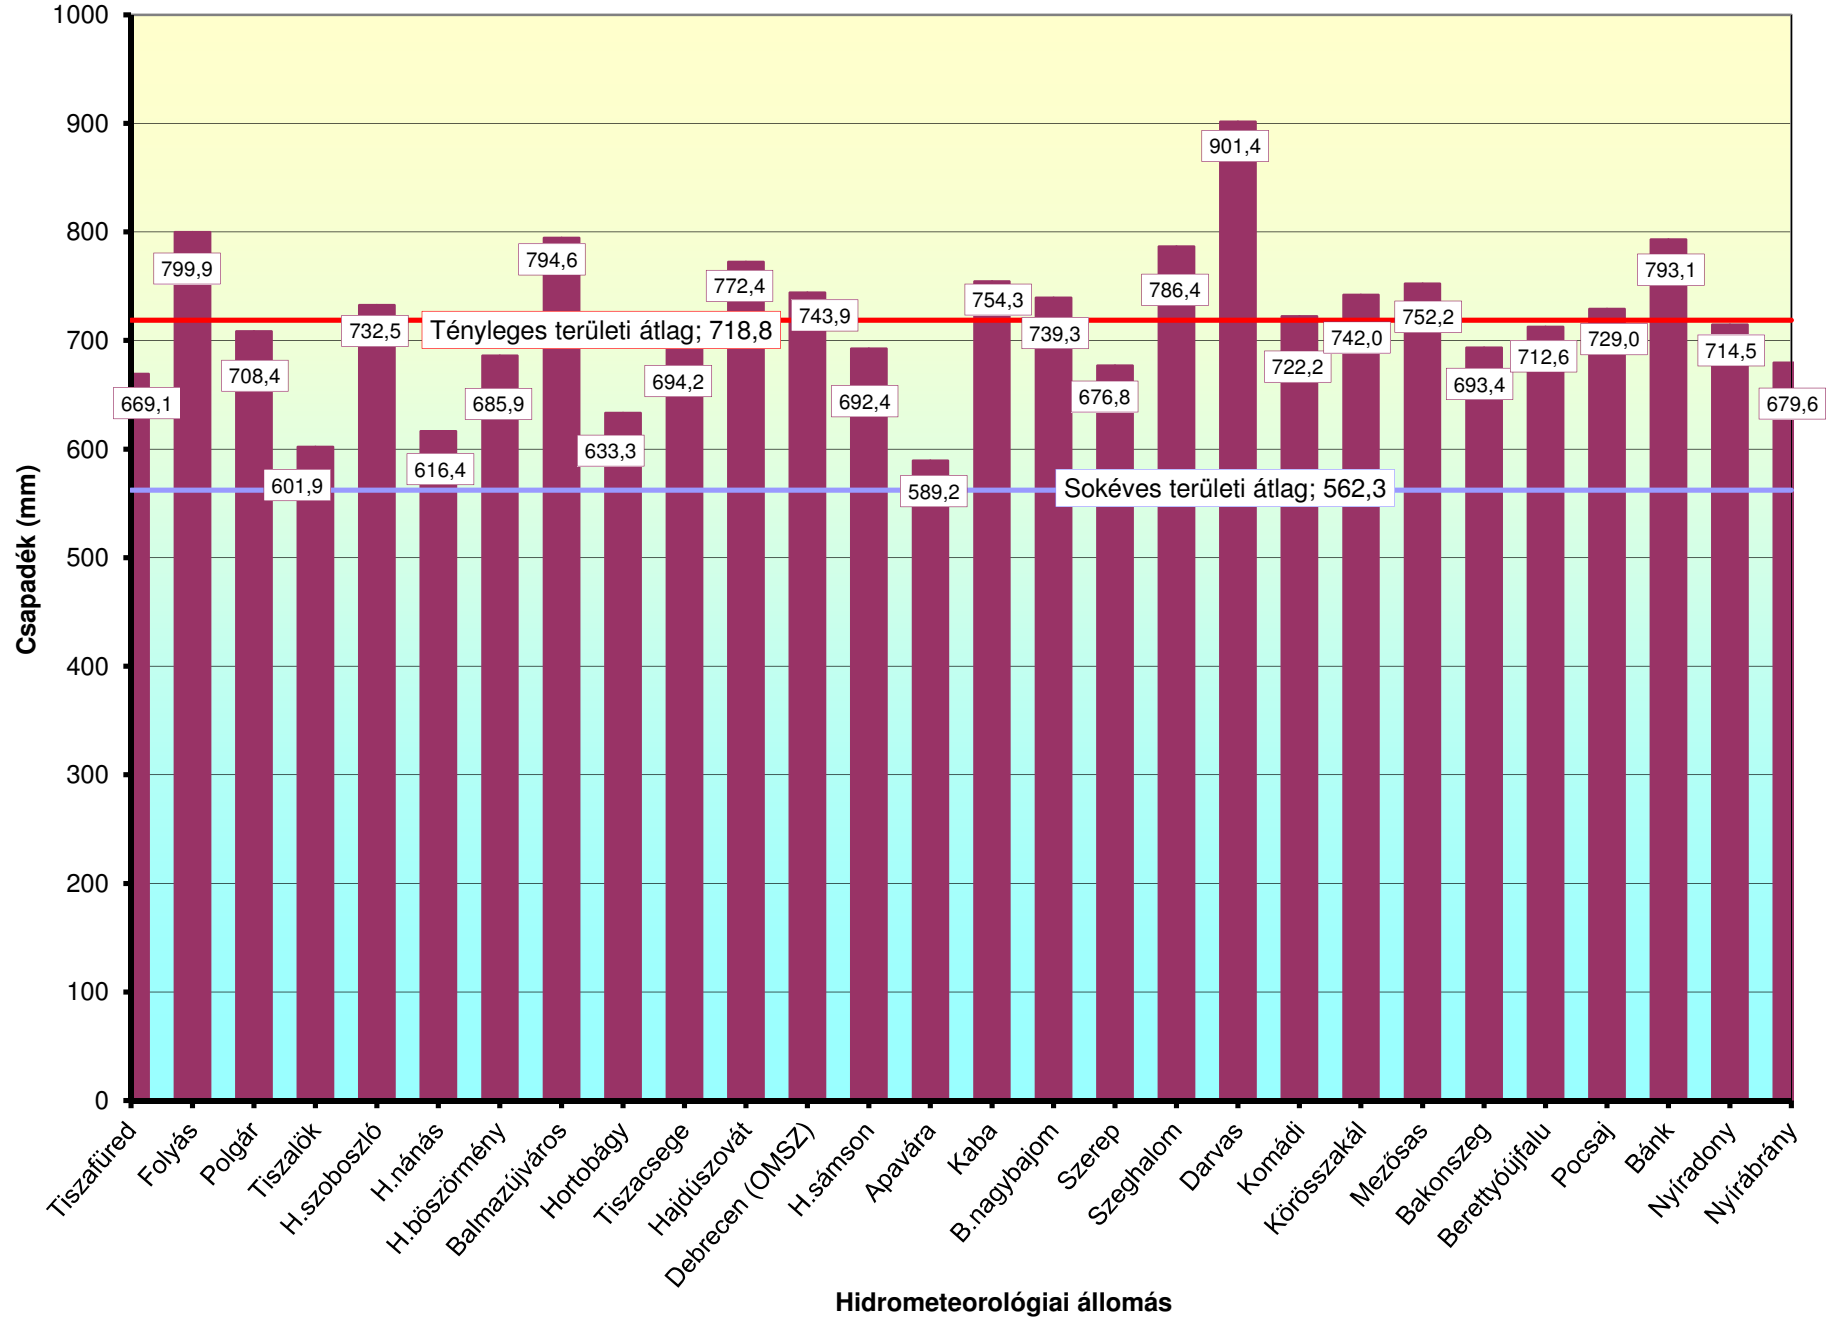

2016-OS NAPTÁRI ÉV - ÉVES CSAPADÉKÖSSZEGEK ÁLLOMÁSONKÉNT

(mm értékben, TIVIZIG 28 db hidrometeorológiai állomás)