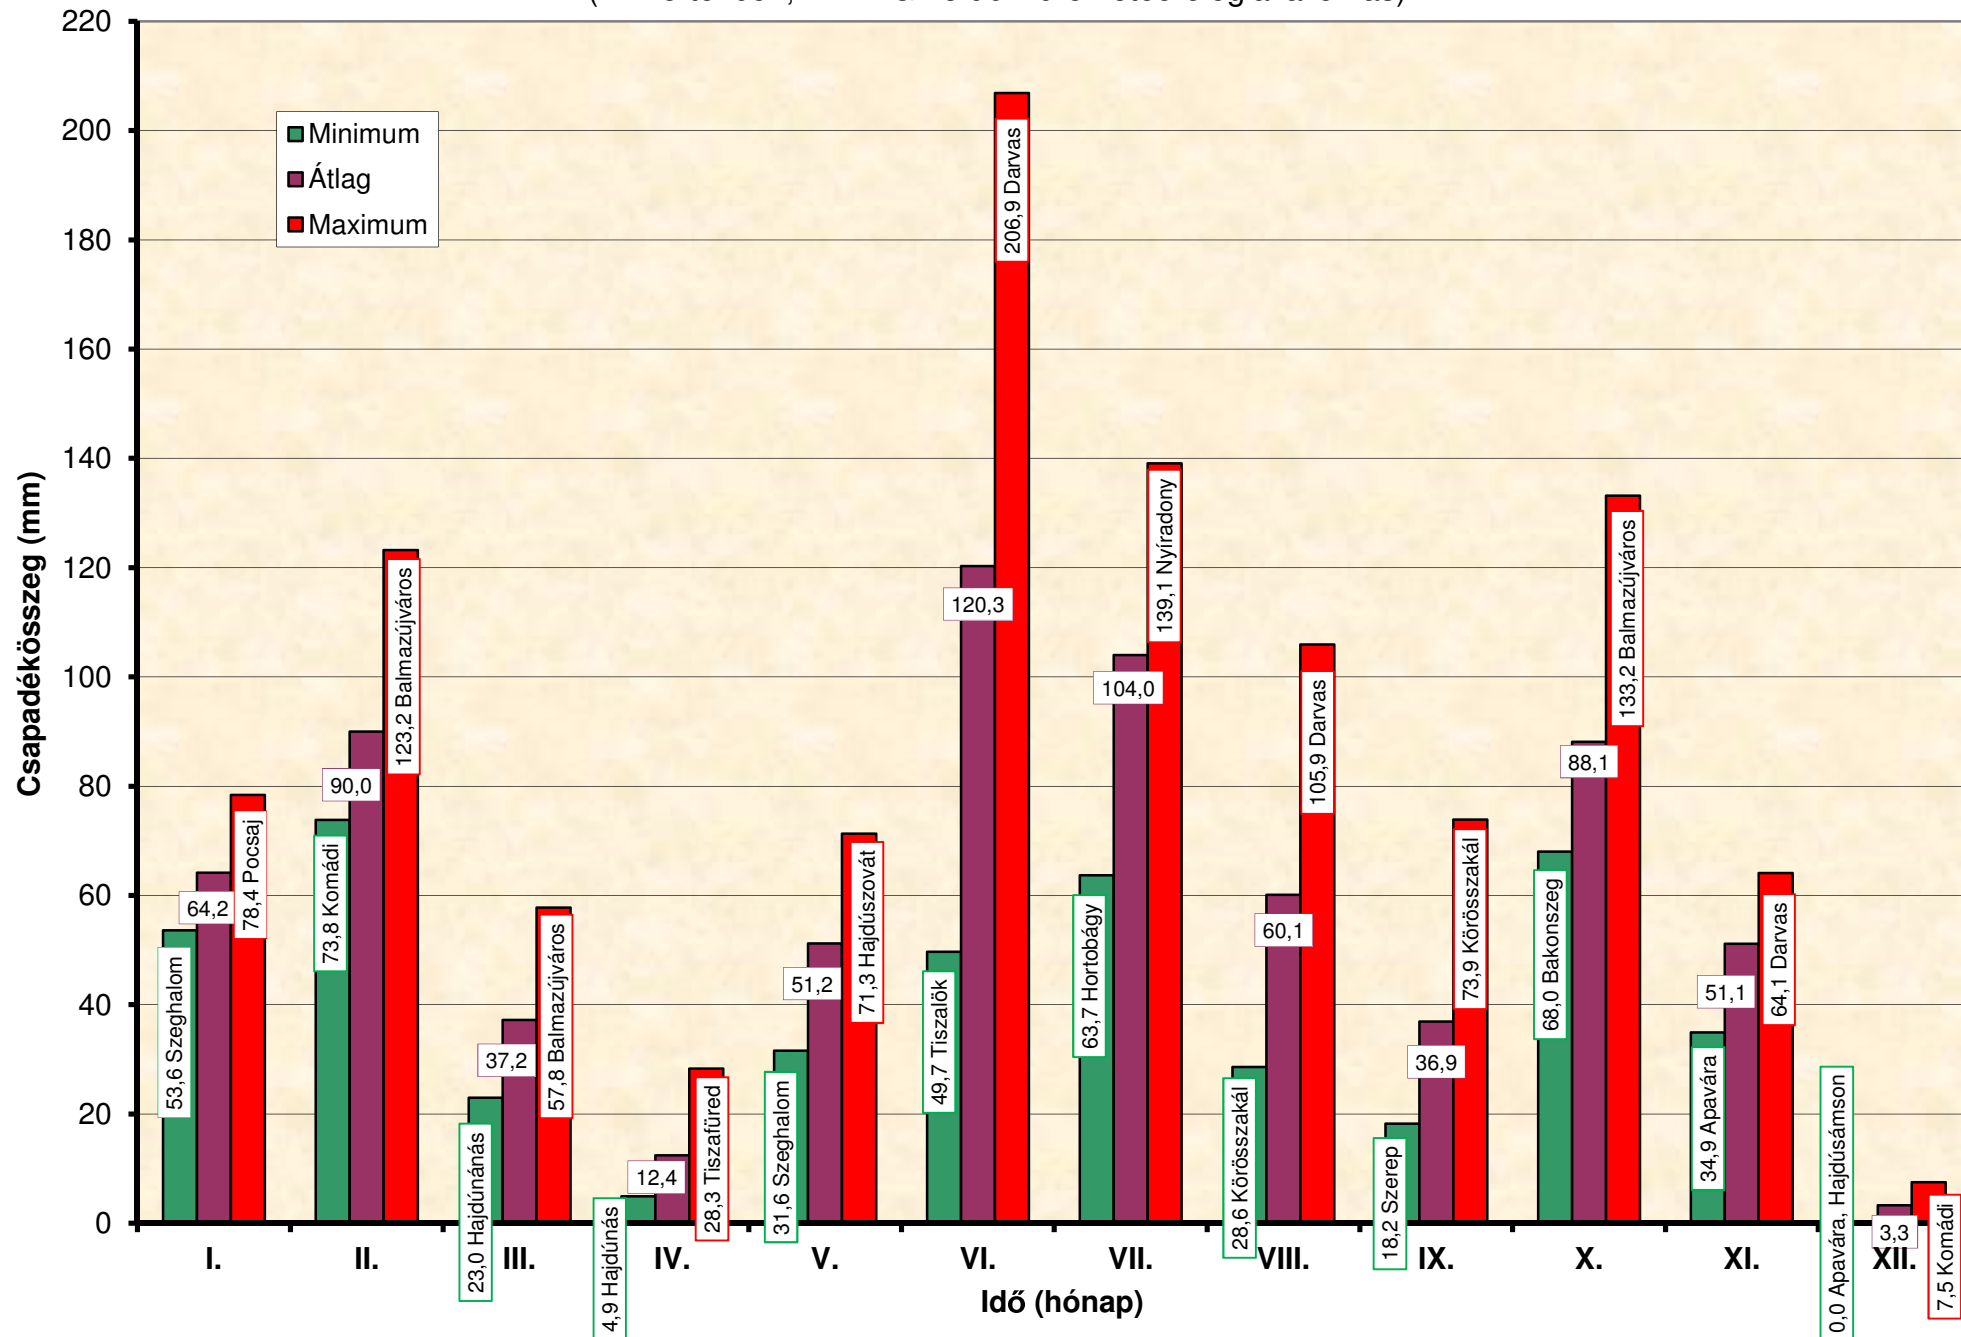

2016-OS NAPTÁRI ÉV HAVI CSAPADÉKÉRTÉKEI

(mm értékben, TIVIZIG 28 db hidrometeorológiai állomás)

2016-OS NAPTÁRI ÉV - HAVI CSAPADÉKÖSSZEGETEK ELTÉRÉSE A SOKÉVI HAVI ÁTLAGTÓL
(mm értékben, TIVIZIG 28 db hidrometeorológiai állomás)

2016-OS NAPTÁRI ÉV - HAVI CSAPADÉKÖSSZEGEK ELTÉRÉSE A SOKÉVI HAVI ÁTLAGTÓL
(% értékben, TIVIZIG 28 db hidrometeorológiai állomás)

2016-OS NAPTÁRI ÉV HAVI CSAPADÉKÖSSZEGEINEK SZÉLSŐÉRTÉKEI

(mm értékben, TIVIZIG 28 db hidrometeorológiai állomás)